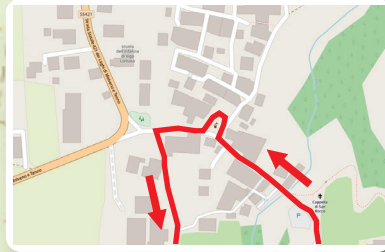

# DOLOMITI BRENTA RALLY

Andalo (TN) - 14-15 Aprile 2023

dolomiti Brenta rally.it

secretariat@powerstage.it

## PS 2-5 VAL LOMASONA

9:55 | 15:12

KM 10,95

### Legenda:

- Start P.S.
- Arrivo P.S.
- Chiusura strada
- Prova Speciale
- Trasferimento
- Evacuazione

DOLOMITIBRENTARALLY.IT