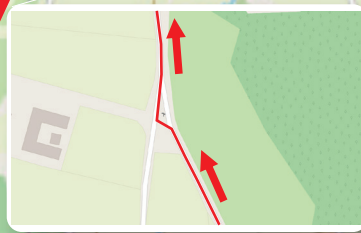

## PS 2-5 VAL LOMASONA

9:55 | 15:12

KM 10,95