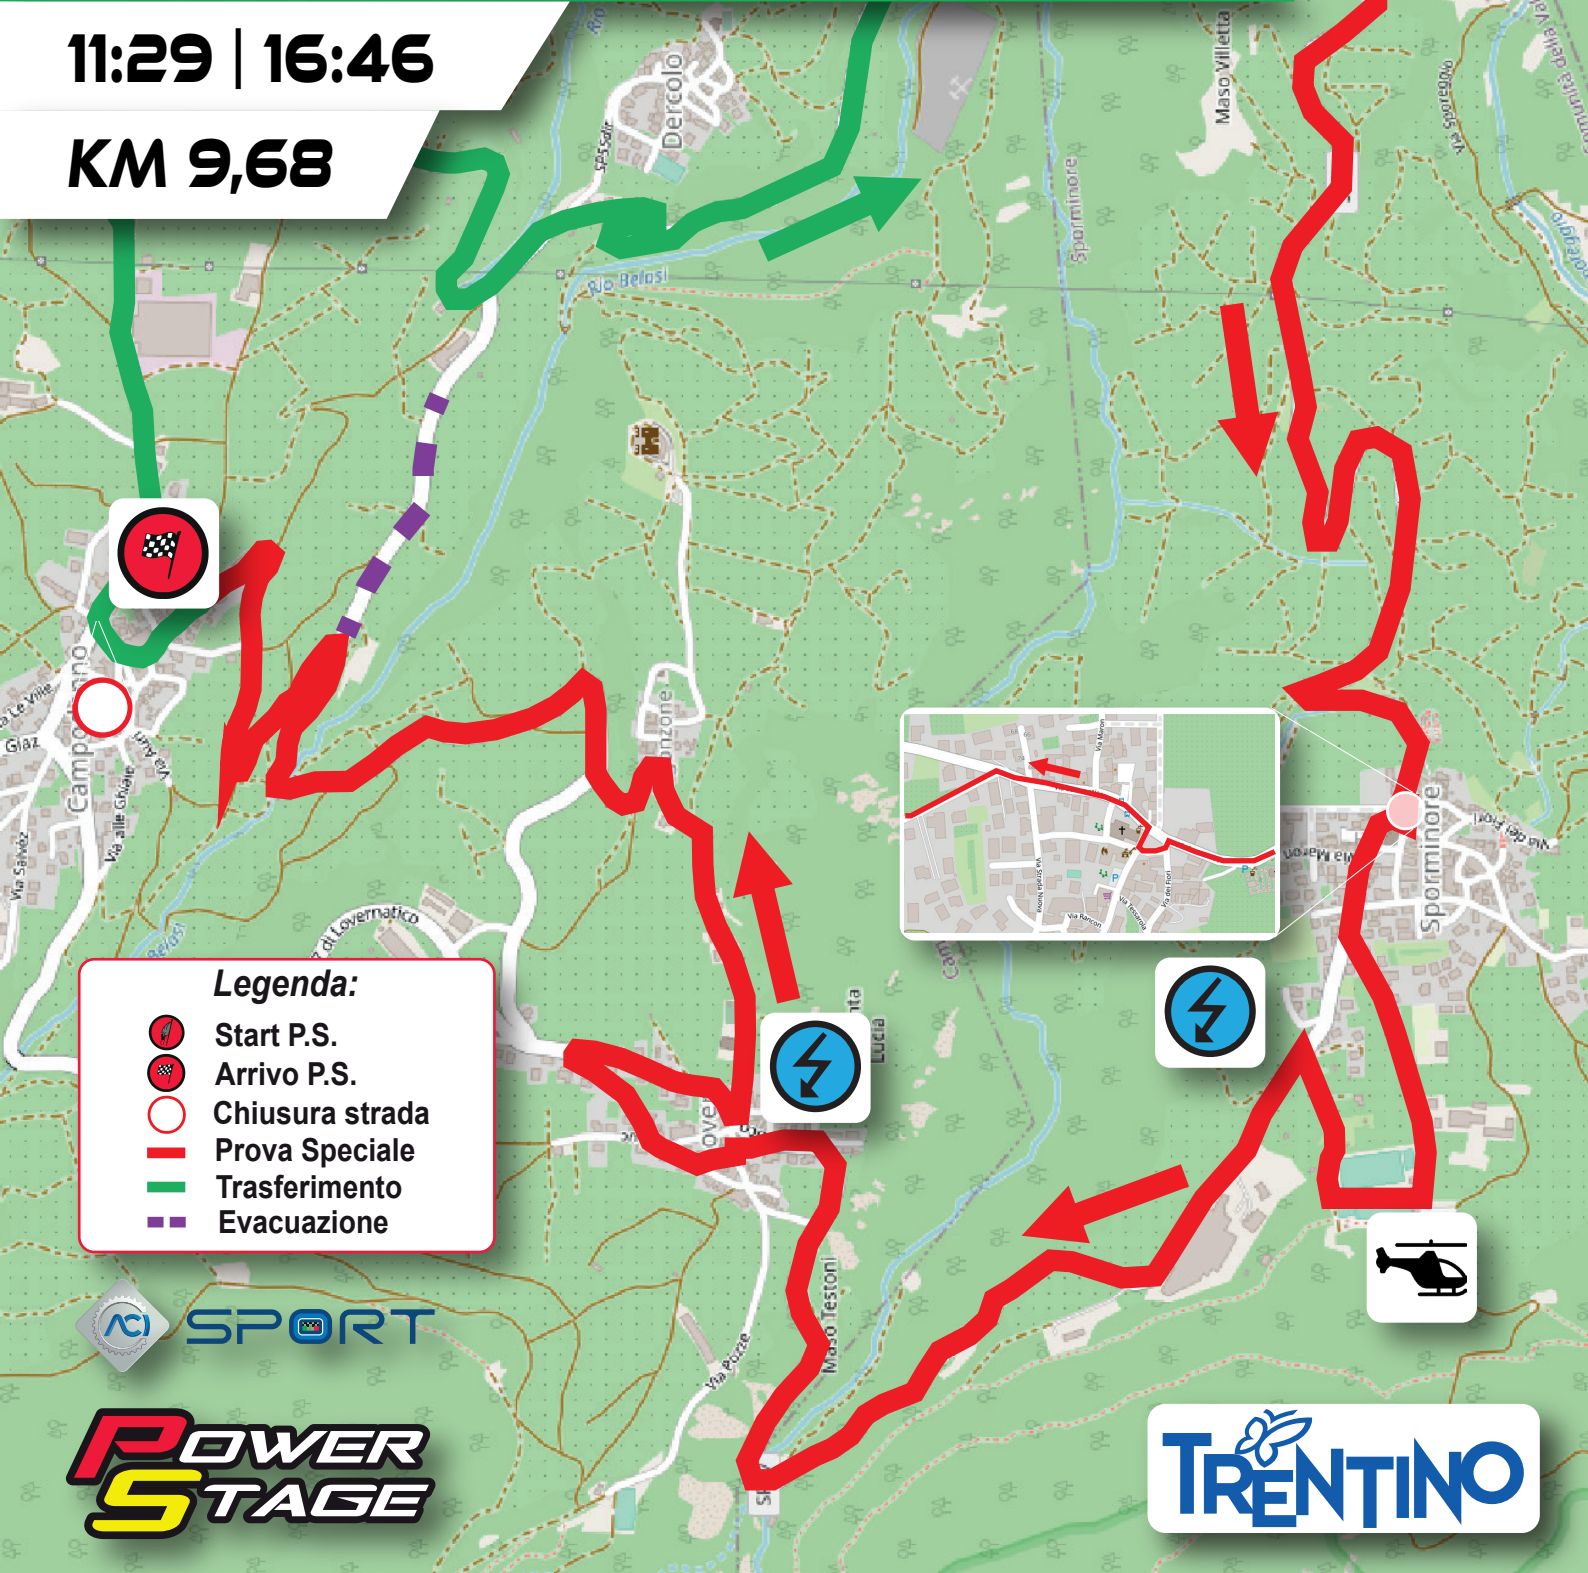

2°

A.S.D. PowerStage

ANDALO
PAGANELLA DOLOMITI

DOLOMITI BRENTA RALLY

Andalo (TN) - 14-15 Aprile 2023

dolomiti Brenta rally.it
segreteria@powerstage.it

PS 3-6 SPORMINORE - CAMPODENNO

11:29 | 16:46

KM 9,68

Legenda:

- Start P.S.
- Arrivo P.S.
- Chiusura strada
- Prova Speciale
- Trasferimento
- Evacuazione