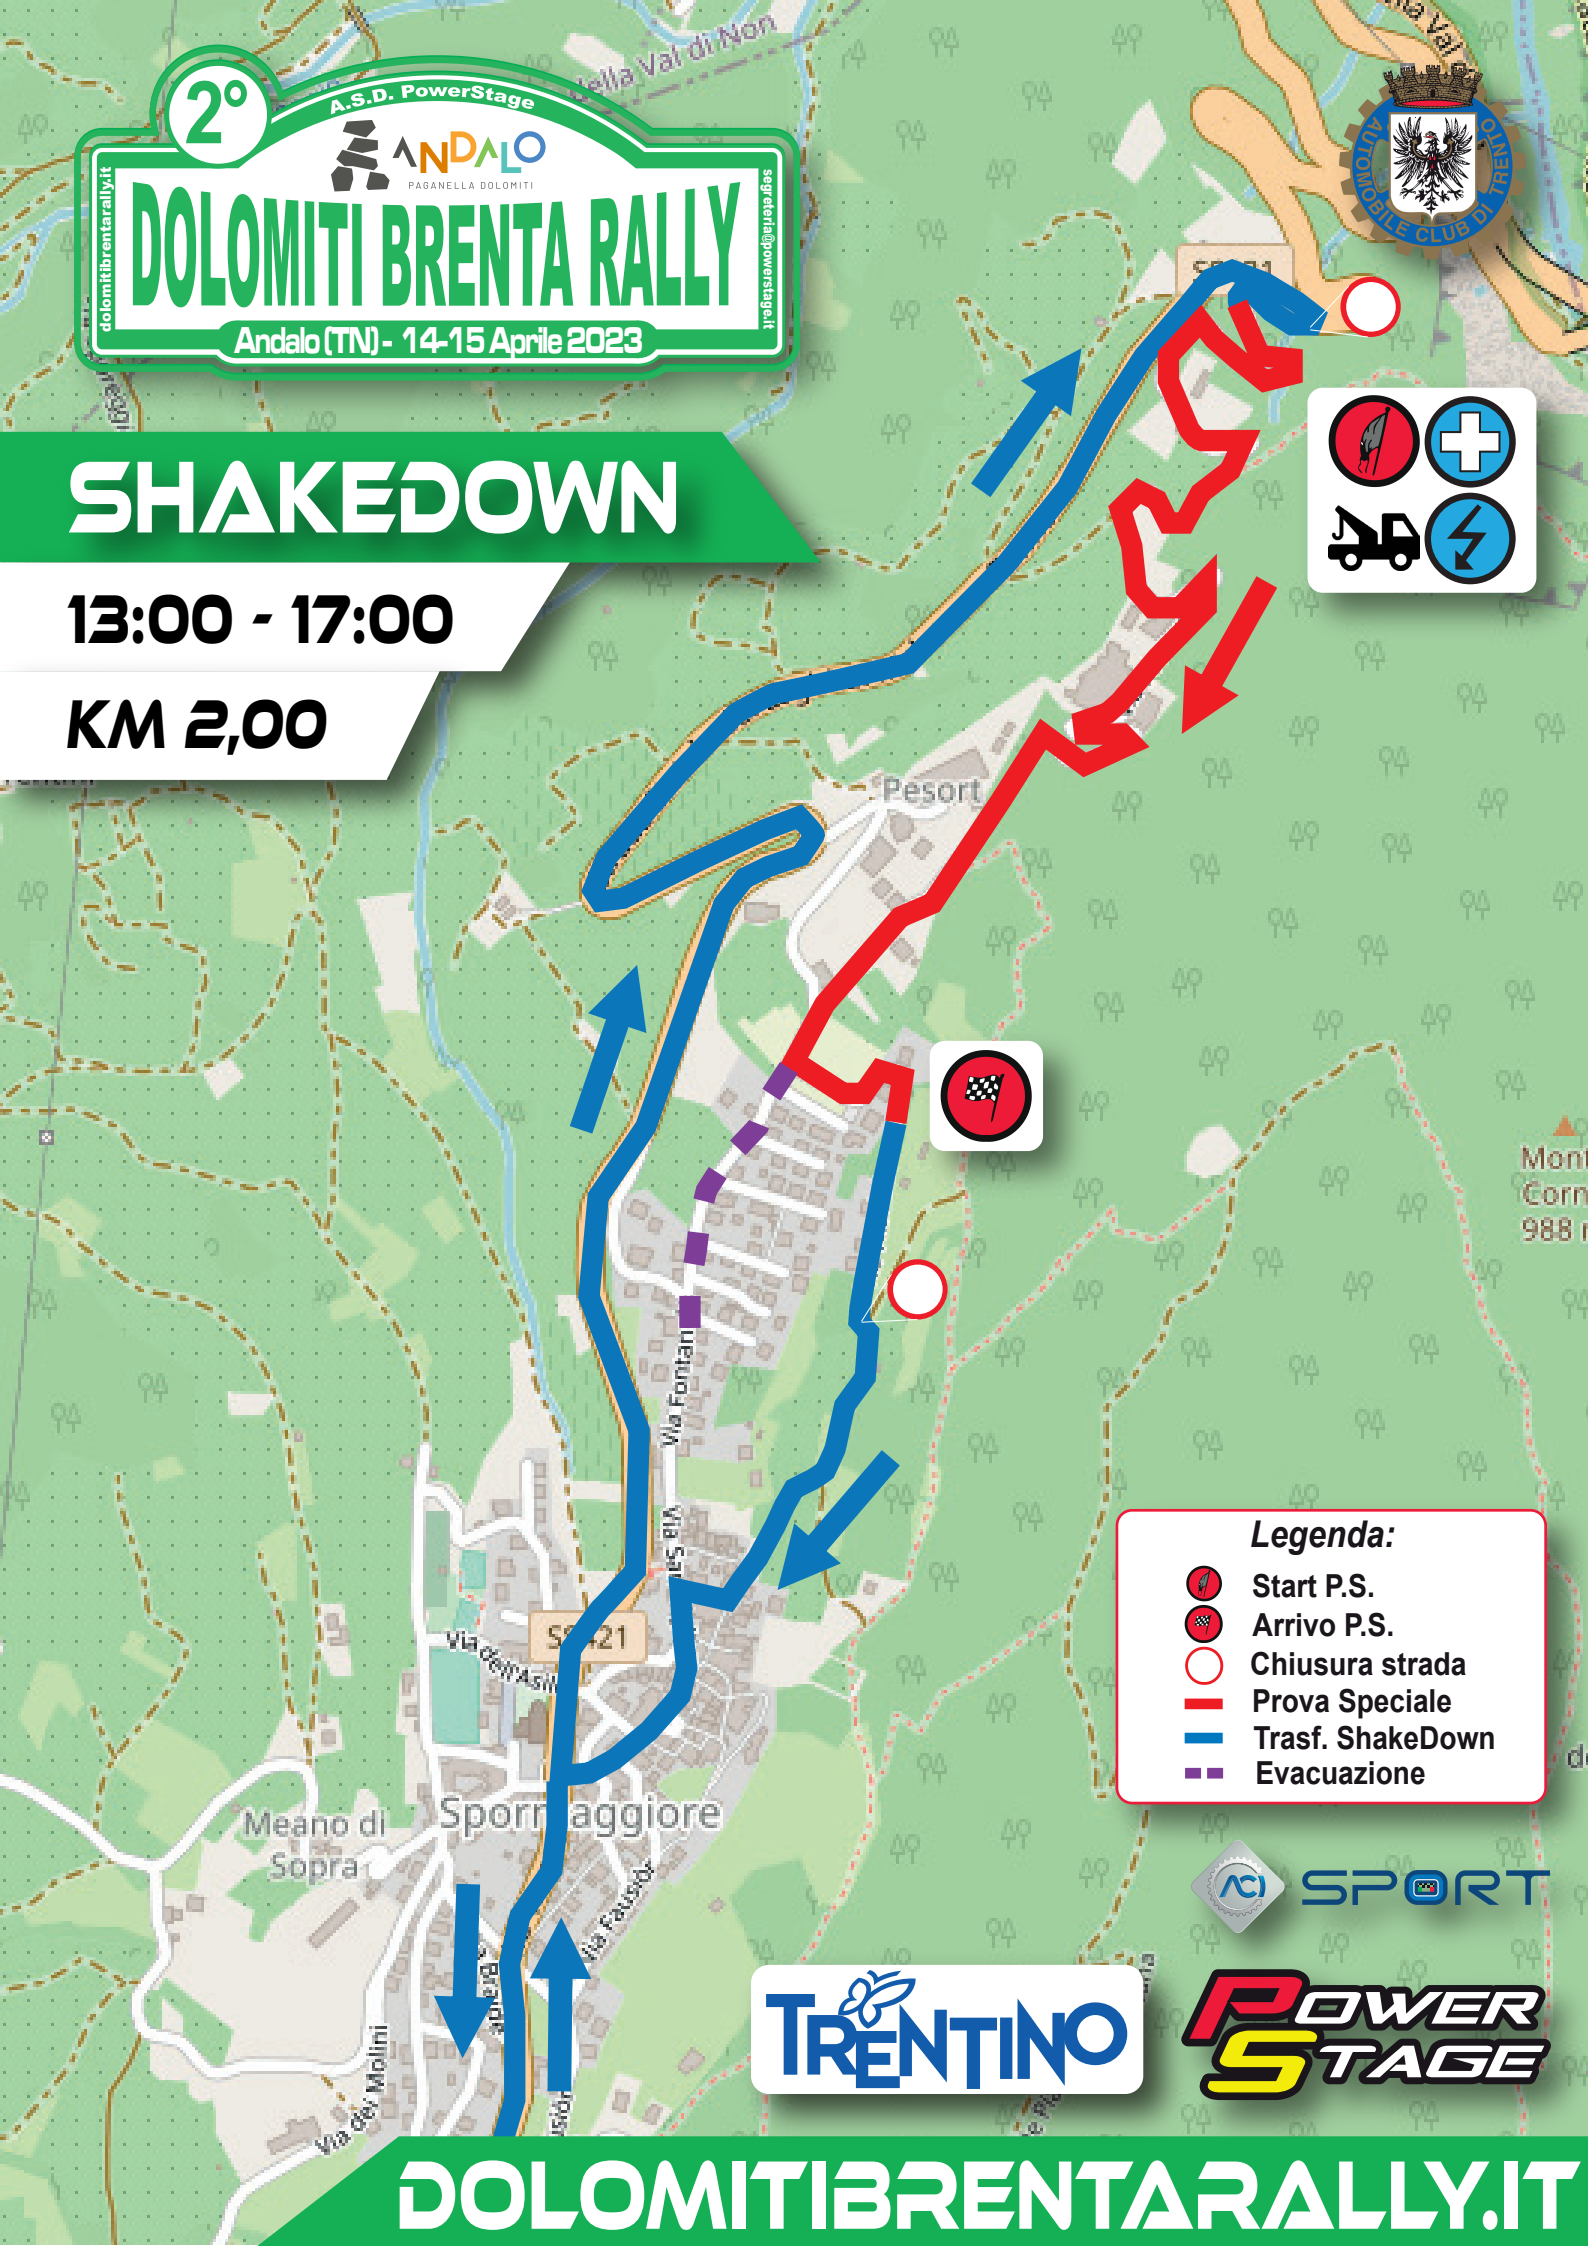

2°

A.S.D. PowerStage

ANDALO  
PAGANELLA DOLOMITI

# DOLOMITI BRENTA RALLY

Andalo (TN) - 14-15 Aprile 2023

dolomitibrantarally.it

segreteria@powerstage.it

# SHAKEDOWN

13:00 - 17:00

KM 2,00

**Legenda:**

- Start P.S.
- Arrivo P.S.
- Chiusura strada
- Prova Speciale
- Trasf. ShakeDown
- Evacuazione