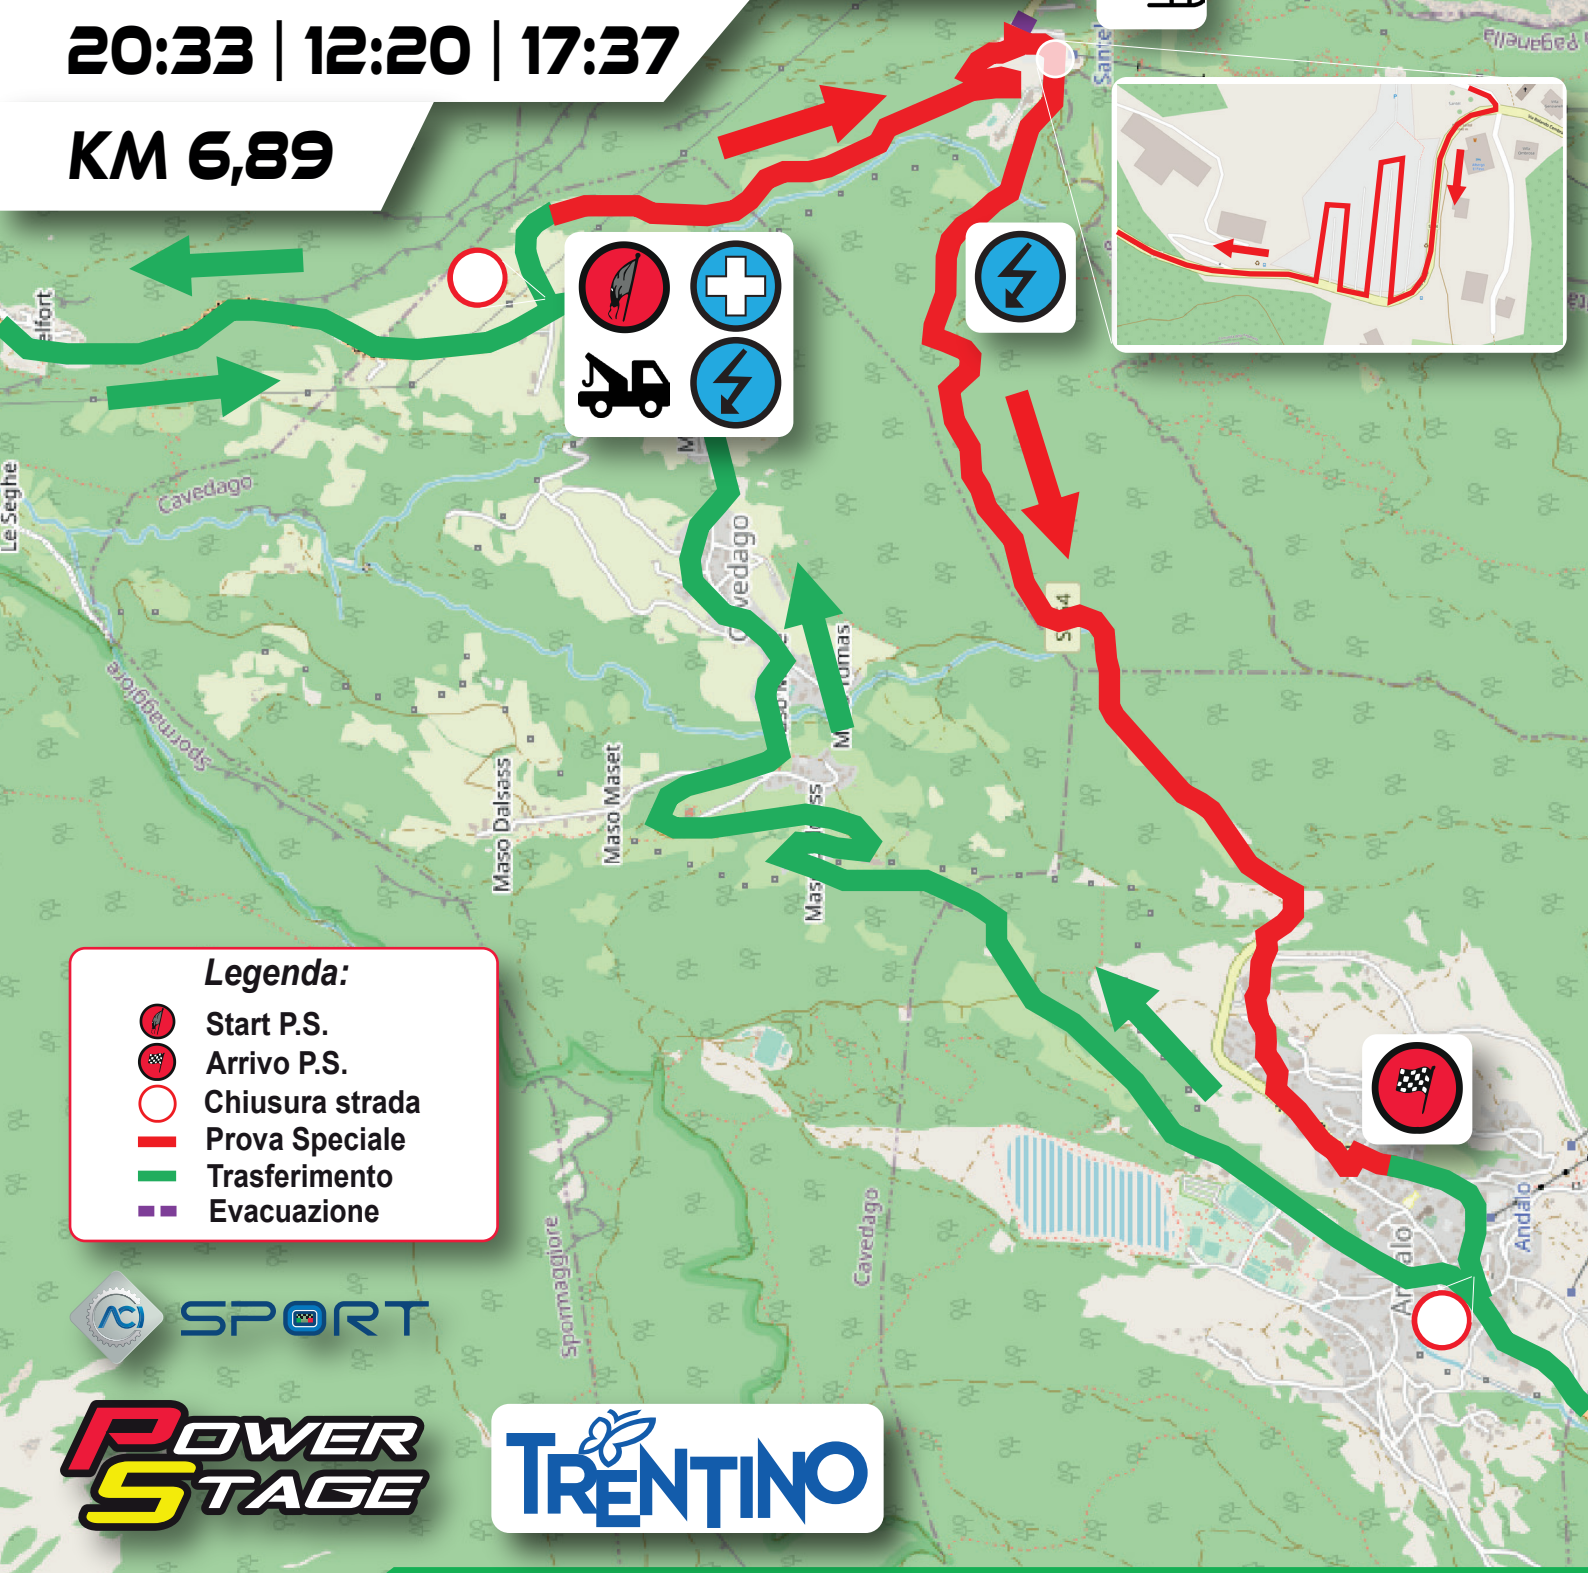

2°

A.S.D. PowerStage

ANDALO
PAGANELLA DOLOMITI

DOLOMITI BRENTA RALLY

Andalo (TN) - 14-15 Aprile 2023

dolomitibrentarally.it

sestefaiella@powerstage.it

PS 1-4-7 FAI DELLA PAGANELLA

20:33 | 12:20 | 17:37

KM 6,89

Legenda:

- Start P.S.
- Arrivo P.S.
- Chiusura strada
- Prova Speciale
- Trasferimento
- Evacuazione